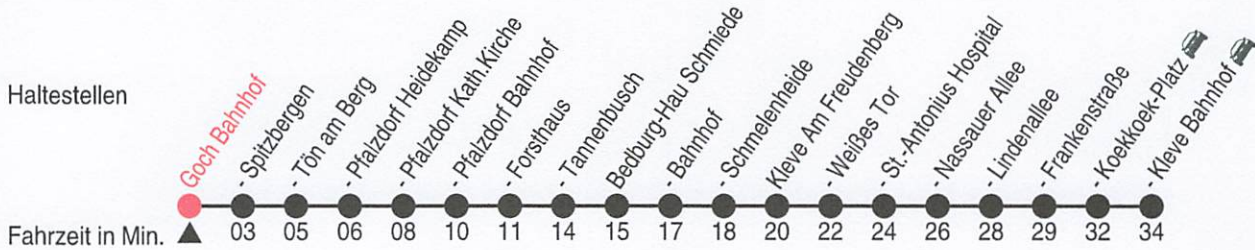

Fahrplan

Gültig ab 10.01.2022

Alle Angaben ohne Gewähr

36116/1 Goch Bahnhof 88-70-W-j22-1-R

70

Richtung: Kleve Bahnhof 

Uhr	montags - freitags
5	16
6	16
7	22 ^B 36 37 ^A
8	
9	16
10	
11	16
12	16
13	
14	16
15	16
16	16
17	16
18	16
19	
20	
21	
22	

Uhr	samstags
5	
6	
7	
8	16
9	
10	16
11	
12	16
13	
14	16
15	
16	
17	
18	
19	
20	
21	
22	

Fällt Heiligabend u. Silvester auf einen Werktag gilt der Samstagsfahrplan * Die Schlaue Nummer für Bus & Bahn 0800 6 / 50 40 30

A=bis Kleve Weißes Tor

B=fährt an Schultagen

Fahrplan

Gültig ab 10.01.2022

Alle Angaben ohne Gewähr

35739/6 Kleve Bahnhof 88-70-W-j22-1-H

70

Richtung: Goch Bahnhof

Fällt Heiligabend u. Silvester auf einen Werktag gilt der Samstagsfahrplan * Die Schlaue Nummer für Bus & Bahn 0800 6 / 50 40 30
 A=fährt an Schultagen