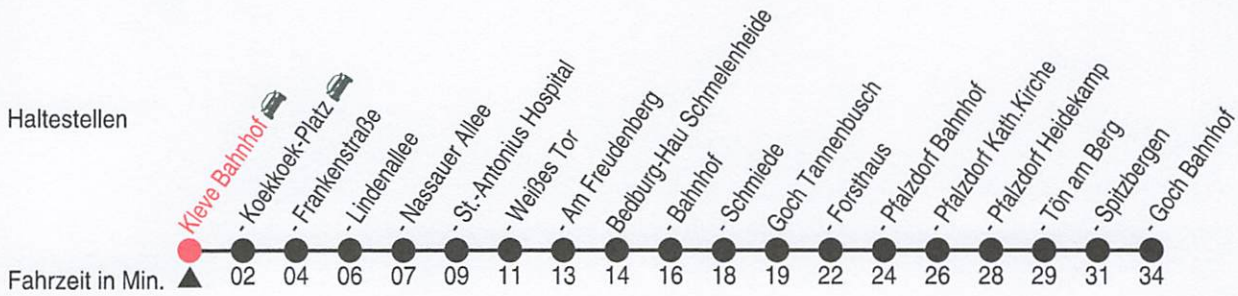

Fahrplan

Gültig ab 10.01.2022

Alle Angaben ohne Gewähr

36116/1 Goch Bahnhof 88-70-W-j22-1-R

70

Richtung: Kleve Bahnhof 

Uhr	montags - freitags
5	16
6	16
7	22 ^B 36 37 ^A
8	
9	16
10	
11	16
12	16
13	
14	16
15	16
16	16
17	16
18	16
19	
20	
21	
22	

Uhr	samstags
5	
6	
7	
8	16
9	
10	16
11	
12	16
13	
14	16
15	
16	
17	
18	
19	
20	
21	
22	

Fällt Heiligabend u. Silvester auf einen Werktag gilt der Samstagsfahrplan * Die Schlaue Nummer für Bus & Bahn 0800 6 / 50 40 30

A=bis Kleve Weißes Tor

B=fährt an Schultagen

Fahrplan

Gültig ab 10.01.2022

Alle Angaben ohne Gewähr

35739/6 Kleve Bahnhof 88-70-W-j22-1-H

70

Richtung: Goch Bahnhof

Fällt Heiligabend u. Silvester auf einen Werktag gilt der Samstagsfahrplan * Die Schlaue Nummer für Bus & Bahn 0800 6 / 50 40 30
 A=fährt an Schultagen