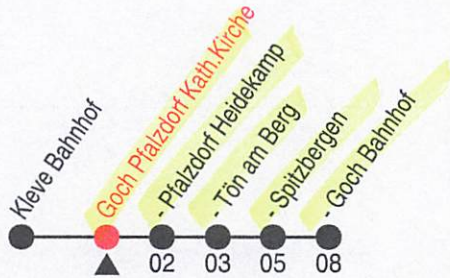

Fahrplan

Gültig ab 15.12.2024

Alle Angaben ohne Gewähr

35626/1 Pfalzdorf Kath.Kirche 88-70-W-j24-2-H

70

Richtung: Goch Bahnhof

Haltestellen

Fahrzeit in Min.

Abfahrt Goch Pfalzdorf: Richtung Goch Bahnhof

Uhr	montags - freitags	
5		
6	16	
7		
8	36	
9		
10	16	
11	16	
12	16	
13	16	56^A
14		
15	16	
16	16	
17	16	
18	16	
19	16	
20	16	
21	16	
22		

Uhr	samstags	
5		
6		
7		
8		
9	22	
10		
11	22	
12		
13	22	
14		
15	22	
16		
17		
18		
19		
20		
21		
22		

24.12. und 25.12. sowie 31.12. und 1.1. Verkehr nach Sonderfahrplan.

A=fährt an Schultagen