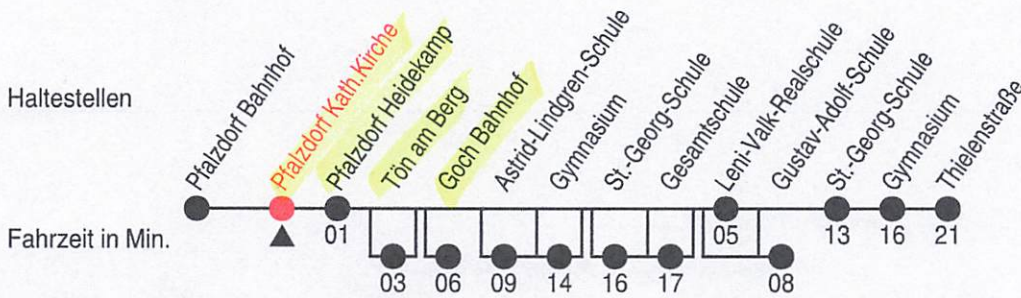

Uhr	samstags	
5		
6		
7		
8		
9	22	
10		
11	22	
12		
13	22	
14		
15	22	
16		
17		
18		
19		
20		
21		
22		

24.12. und 25.12. sowie 31.12. und 1.1. Verkehr nach Sonderfahrplan.

A=fährt an Schultagen

# Fahrplan

Gültig ab 09.06.2024

Alle Angaben ohne Gewähr

35626/1 Pfalzdorf Kath.Kirche 25-S14-j24-1-R

## SL14

Richtung: Thielenstraße

*Abfahrt Goch Pfalzdorf Richtung: Goch Bahnhof*

Uhr	montags - freitags	Uhr	samstags	Uhr	sonn- und feiertags
5					
6					
7	15 <sup>AEG</sup> <sub>JL</sub> 22 <sup>AFG</sup> <sub>HK</sub>				
8	04 <sup>AF</sup> <sub>GN</sub>				
9					
10	50 <sup>A</sup> <sub>C</sub>				
11	40 <sup>A</sup> <sub>C</sub>				
12	35 <sup>A</sup> <sub>C</sub>				
13	25 <sup>A</sup> <sub>C</sub>				
14	05 <sup>A</sup> <sub>C</sub>				
15					
16	05 <sup>A</sup> <sub>C</sub>				
17					
18					
19					
20	35 <sup>BD</sup> <sub>G</sub>				
21					
22					

Fällt Heiligabend und Silvester auf einen Werktag, gilt der eingeschränkte Samstagsfahrplan: Heiligabend bis 16:00 Uhr, Silvester bis 20:00 Uhr

A = nur an Schultagen, nicht Rosenmontag

B = nur montags bis donnerstags an Schultagen