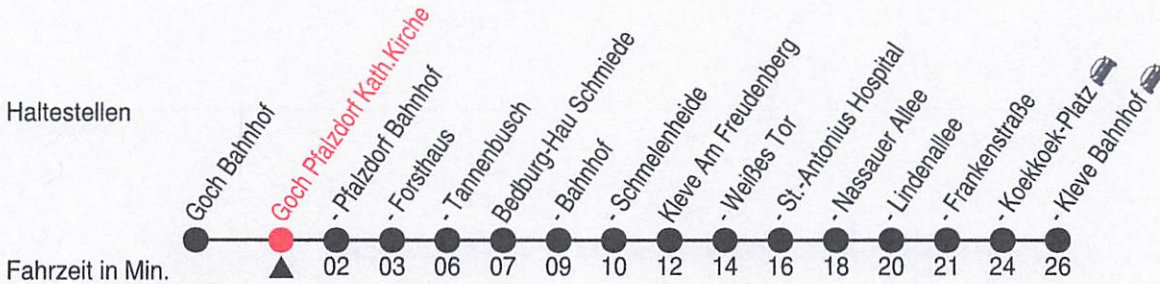

Fällt Heiligabend und Silvester auf einen Werktag, gilt der eingeschränkte Samstagsfahrplan: Heiligabend bis 16:00 Uhr, Silvester bis 20:00 Uhr  
 A=nur an Schultagen, nicht Rosenmontag

Fällt Heiligabend und Silvester auf einen Werktag, gilt der eingeschränkte Samstagsfahrplan: Heiligabend bis 16:00 Uhr, Silvester bis 20:00 Uhr

A = nur an Schultagen, nicht Rosenmontag

B = nur montags bis donnerstags an Schultagen

# 70

Richtung: Kleve Bahnhof 

*Abfahrt Goch Pfalzdorf: Richtung Kleve Bahnhof*

Uhr	montags - freitags
5	24
6	24
7	30 <sup>B</sup> 44 45 <sup>A</sup> <sub>B</sub>
8	
9	24
10	24
11	24
12	24
13	
14	24
15	24
16	24
17	24
18	24
19	24
20	24
21	
22	

Uhr	samstags
5	
6	
7	
8	24
9	
10	24
11	
12	24
13	
14	24
15	
16	
17	
18	
19	
20	
21	
22	

24.12. und 25.12. sowie 31.12. und 1.1. Verkehr nach Sonderfahrplan.

A=bis Kleve Weißes Tor

B=fährt an Schultagen