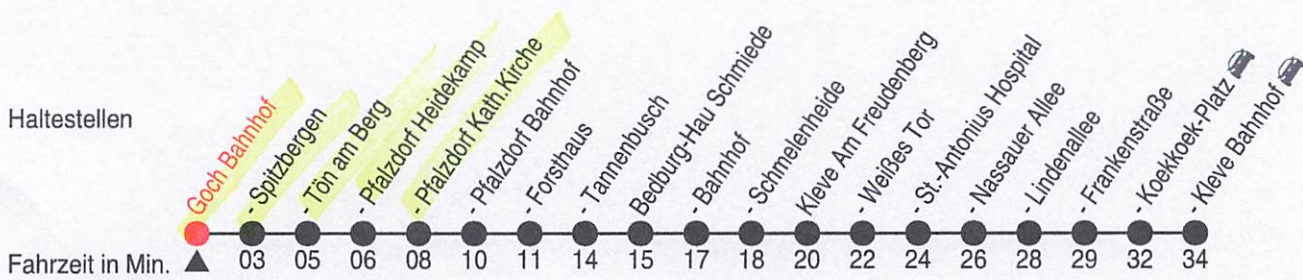

# Fahrplan

Gültig ab 15.12.2024

Alle Angaben ohne Gewähr

36116/1 Goch Bahnhof 88-70-W-j24-2-R

## 70

Richtung: Kleve Bahnhof 

*Abfahrt Goch Bahnhof: Richtung Pfalzdorf*

Uhr	montags - freitags
5	16
6	16
7	22 <sup>B</sup> 36 37 <sup>A</sup>
8	
9	16
10	16
11	16
12	16
13	
14	16
15	16
16	16
17	16
18	16
19	16
20	16
21	
22	

Uhr	samstags
5	
6	
7	
8	16
9	
10	16
11	
12	16
13	
14	16
15	
16	
17	
18	
19	
20	
21	
22	

24.12. und 25.12. sowie 31.12. und 1.1. Verkehr nach Sonderfahrplan.

A=bis Kleve Weißes Tor

B=fährt an Schultagen

Uhr	samstags
5	
6	
7	
8	24
9	
10	24
11	
12	24
13	
14	24
15	
16	
17	
18	
19	
20	
21	
22	

24.12. und 25.12. sowie 31.12. und 1.1. Verkehr nach Sonderfahrplan.

A=bis Kleve Weißes Tor

B=fährt an Schultagen